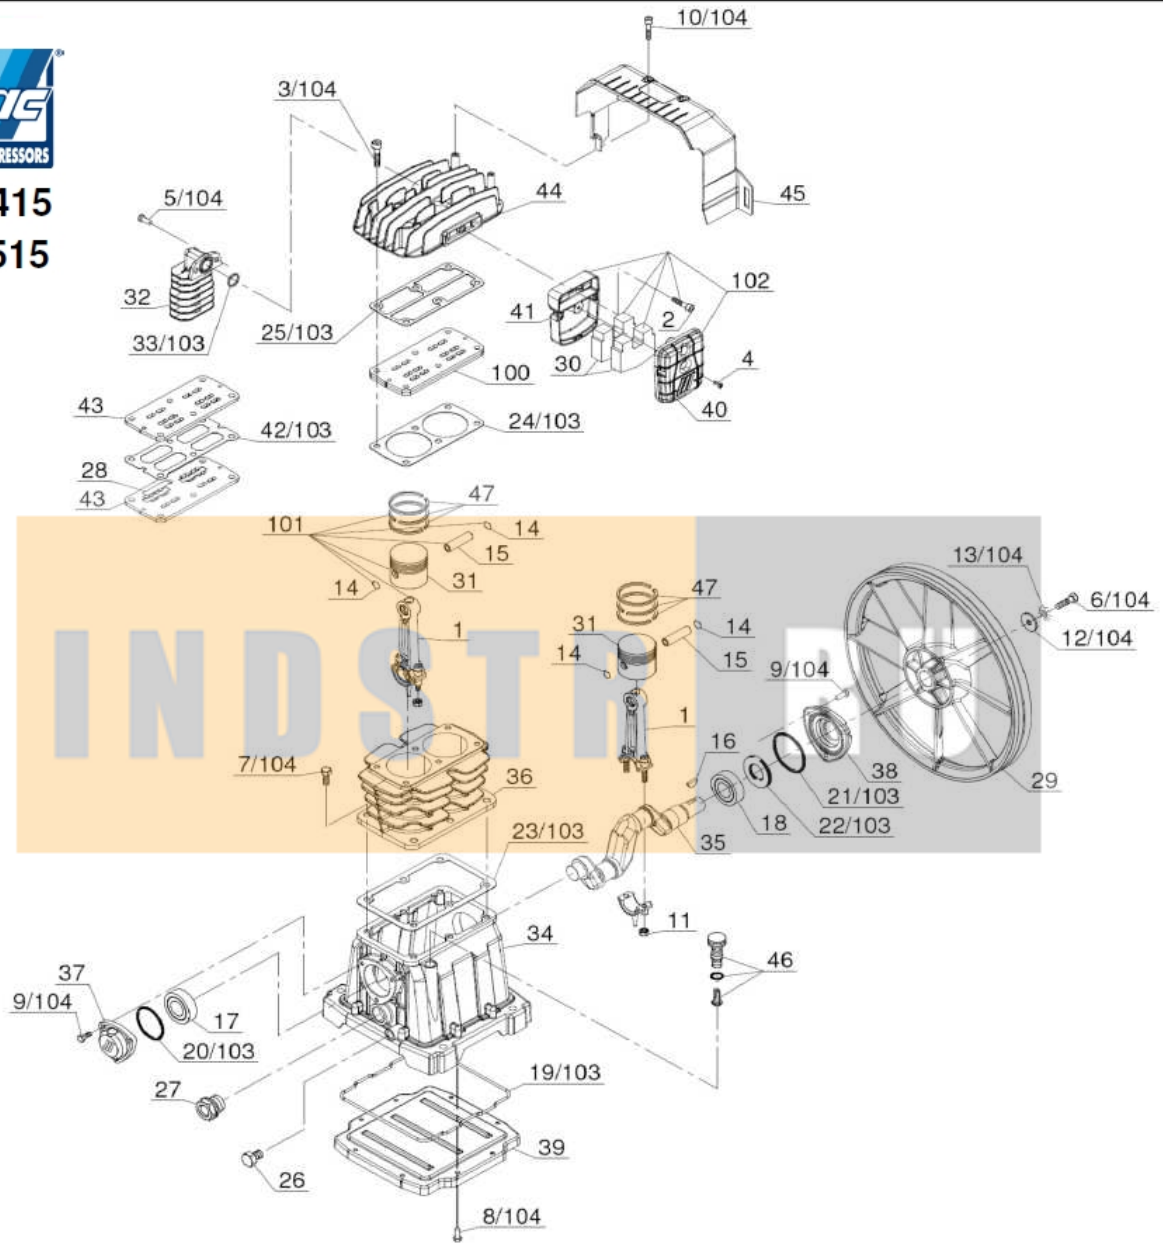

AB415
AB515

№ п/п	Технический код	Наименование	Name	Применяемость
1	5050570008	Шатун	Conrod	2
2		Болт М8х20 UNI-5931	Screw M8x20 UNI-5931	1
3		Болт М8х35 UNI-5931	Screw M8x35 UNI-5931	6
4		Болт М4х12 UNI-1447	Screw M4x12 UNI-1447	1
5		Болт М6х20 UNI-5739	Screw M6x20 UNI-5739	2
6		Болт М8х25 UNI-5739	Screw M8x25 UNI-5739	1
7		Болт М8х20 DIN-6921	Screw M8x20 DIN-6921	6
8		Болт М5х12 DIN-6921	Screw M5x12 DIN-6921	8
9		Болт М6х16 DIN-6921	Screw M6x16 DIN-6921	6
10		Болт М5х15 UNI-8113	Screw M5x15 UNI-8113	2
11		Гайка М6 DIN-980	Nut M6 DIN-980	4
12		Шайба		1
13		Шайба		1
14	7041410000	Стопорное кольцо D15	Internal snapring D15	4
15	7050110000	Палец поршня	Piston pin D 15x55	2
16	7051510000	Шпонка	Key 5x7,5	1
17	7060060000	Подшипник	Bearing 6205	1
18	7060150000	Подшипник	Bearing 6206	1
19		Уплотнительное кольцо	O-ring	1
20		Уплотнительное кольцо	O-ring 3118	1
21		Уплотнительное кольцо	O-ring 3262	1
22		Сальник 30x47x7	Oil seal 30x47x7	1
23		Прокладка	Gasket	1
24		Прокладка	Gasket	1
25		Прокладка	Gasket	1
26		Пробка	Plug	1
27	7090090000	Маслоуказатель	Oil level gauge	1
28		Клапан	Valve	4
29	7201010000	Шкив	Flywheel	1
30		Фильтрующий элемент	Filtering element	2
31	7220090000	Поршень	Piston	2
32	9100270270	Охладитель	Aftercooler	1
33		Уплотнительное кольцо	O-ring 3262	1
34	9105450010	Картер	Crankcase	1
35	9105450020	Коленвал	Crankshaft	1
36	9105450060	Цилиндр	Cylinder	1
37	9105450070	Задняя крышка	Frontcover	1
38	9105450080	Передняя крышка	Rear cover	1
39	9105450090	Крышка картера	Carter cover	1
40		Крышка фильтра	Filter cover	1
41		Основание фильтра	Filter support	1
42		Прокладка	Gasket	1
43		Клапанная плита	Valve plate	2
44	9105450180	Головка цилиндра	Head	1
45	7153140000	Кожух	Conveyor	1
46	9700001377	Сапун	Brent cover	1
47	4080070000	Комплект поршневых колец	Piston ring kit	2
100	4231260000	Клапанная плита в комплекте	Valve plate kit	1
101	4291070000	Поршень в комплекте с шатуном	Conrod /piston kit	1
102	4250130000	Фильтр в сборе	Intake filter kit	1
103	4081990000	Комплект прокладок	Gasket kit	1
104	4080480000	Комплект болтов	Shrew kit	1