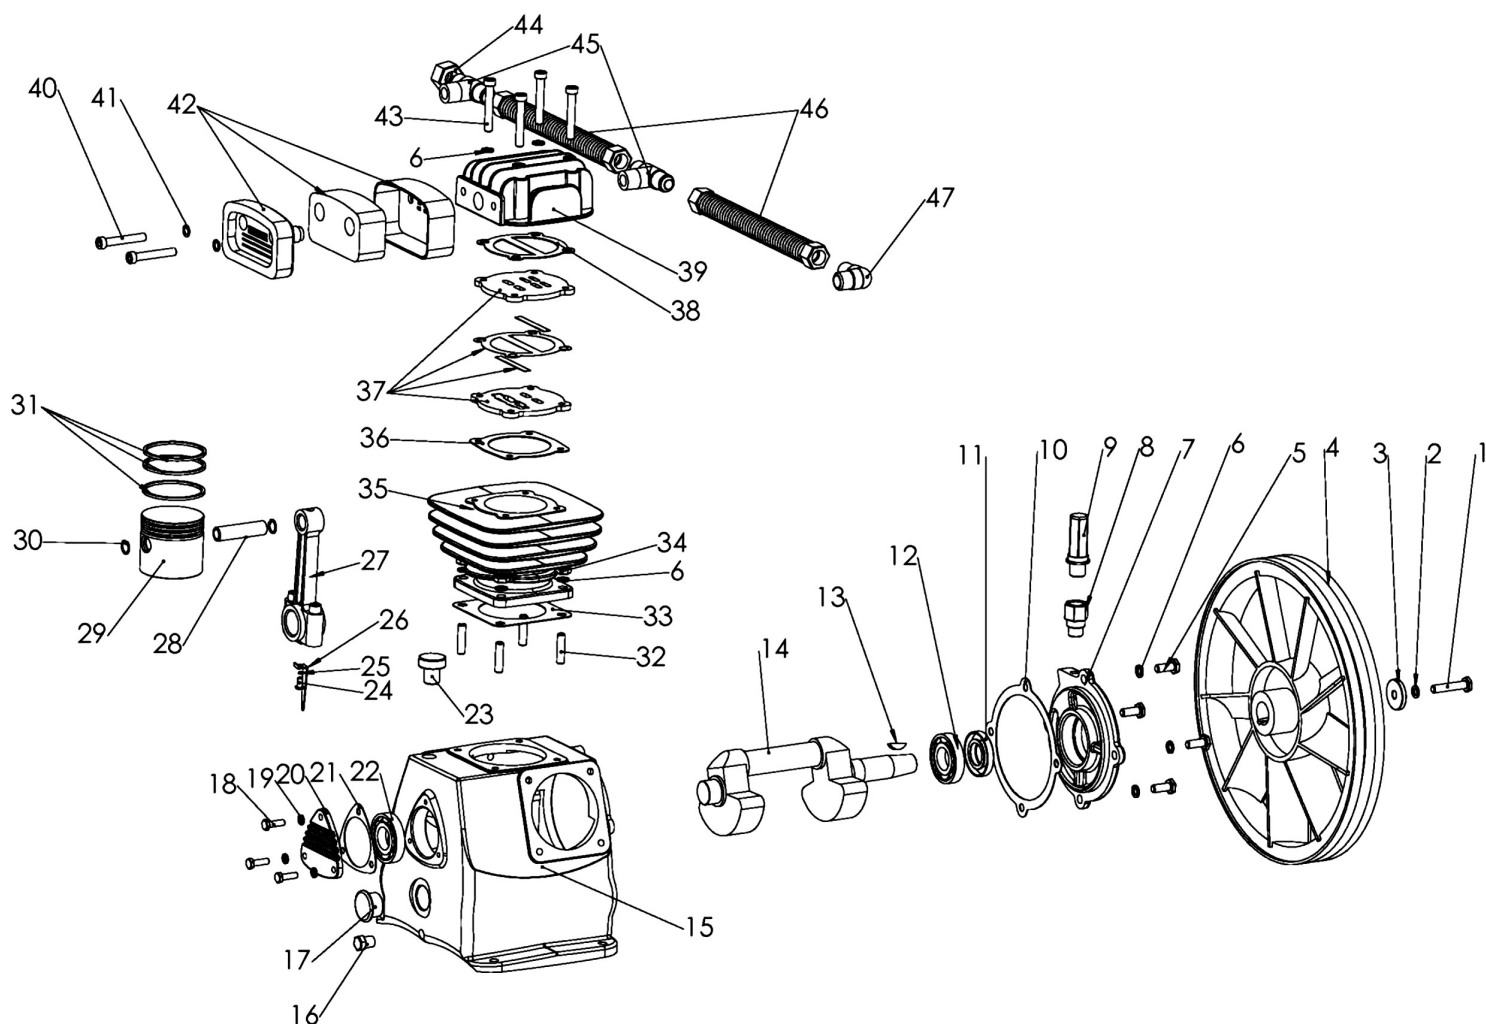

Масса (нетто)	31.8	Kg
Внешние Размеры	430*330*350	mm*mm*mm