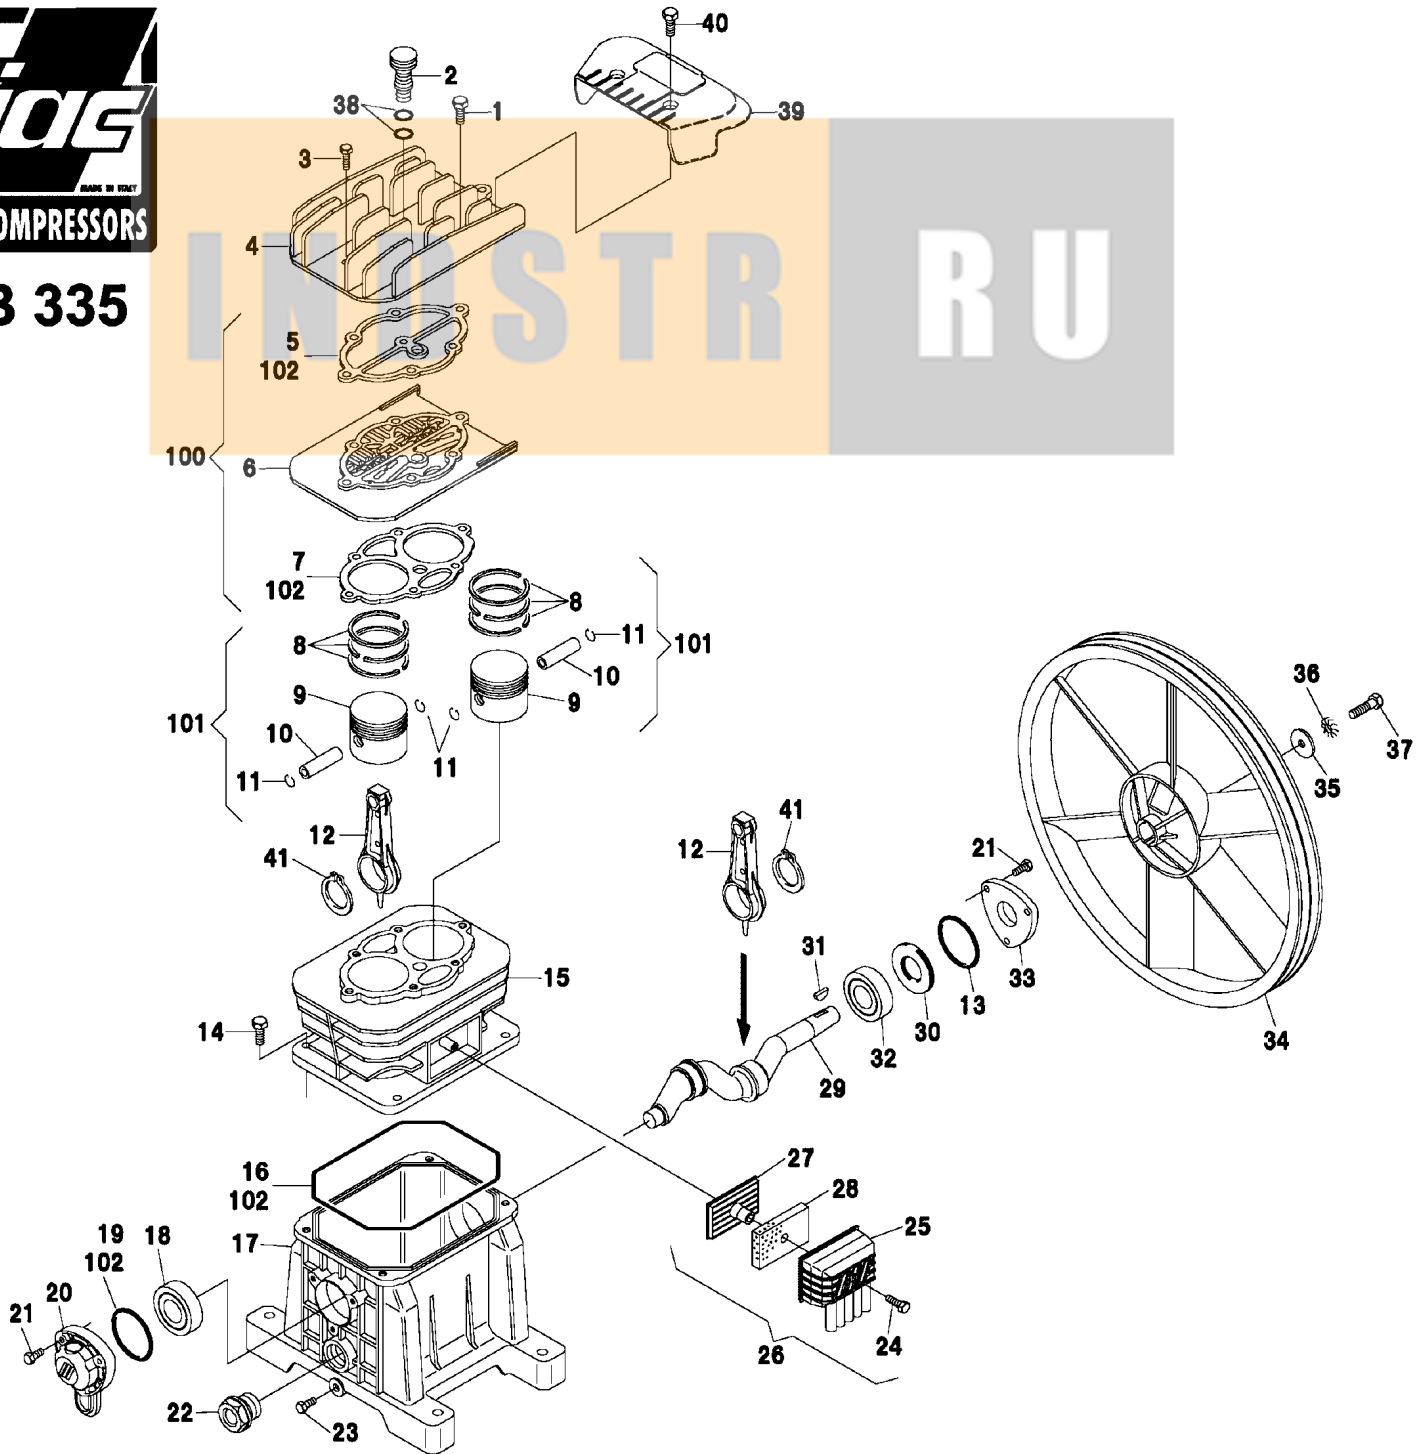

AB 335

Код	Наименование	Кол-во	Позиция
7010080000	Болт	6	01
7091120000	Пробка	1	02
7010350000	Болт	1	03
7570580000	Головка блока цилиндров	1	04
7079540000	Прокладка клапанной плиты верхняя	1	05
4231170000	Клапанный узел	1	06
7079550000	Прокладка клапанной плиты нижняя	1	07
4080030000	Комплект колец	2	08
7220050000	Поршень	2	09
7050030000	Палец ф13	2	10
7041030000	Кольцо стопорное	4	11
5050550008	Шатун	2	12
7070360000	Прокладка под переднюю крышку OR 53x2	1	13
7012220000	Болт	4	14
5060740008	Блок цилиндров	1	15
7079530000	Прокладка цилиндр-картер	1	16
7670060000	Картер	1	17
7060180000	Подшипник задний 6204 20x47x14	1	18
7070350000	Прокладка задней крышки	1	19
7151200000	Крышка подшипника задняя	1	20
7011460000	Болт М6х16	6	21
7180120000	Маслоуказатель	1	22
7011460000	Пробка слива масла	1	23
7012060000	Болт	1	24
7151240000	Корпус фильтра воздушного	1	25
4086990000	Фильтр воздушный в сборке	1	26
7151230000	Основание фильтра воздушного	1	27
7210610000	Фильтрующий элемент	1	28
5041160008	Коленвал	1	29
7071290000	Манжета	1	30
7051500000	Шпонка 4x6,5	1	31
7060200000	Подшипник передний 6204 20x47x14	1	32
7151210000	Крышка подшипника передняя	1	33
7201000000	Шкив	1	34
7030270000	Шайба	1	35
7031010000	Шайба граверная	1	36
7011100000	Болт М5х12	1	37
7070110000	Прокладка	1	38
7153070000	Козырек	1	39

INDSTR.RU

+7(495)211-46-47

ZAKAZ@INDSTR.RU

7012090000	Болт М5х12	2	40
7040160000	Кольцо стопорное	2	41
4082800000	Клапанный узел в комплекте	1	100
4291030000	Комплект поршень в сборе ф55	2	101
4082220000	Комплект прокладок	1	102