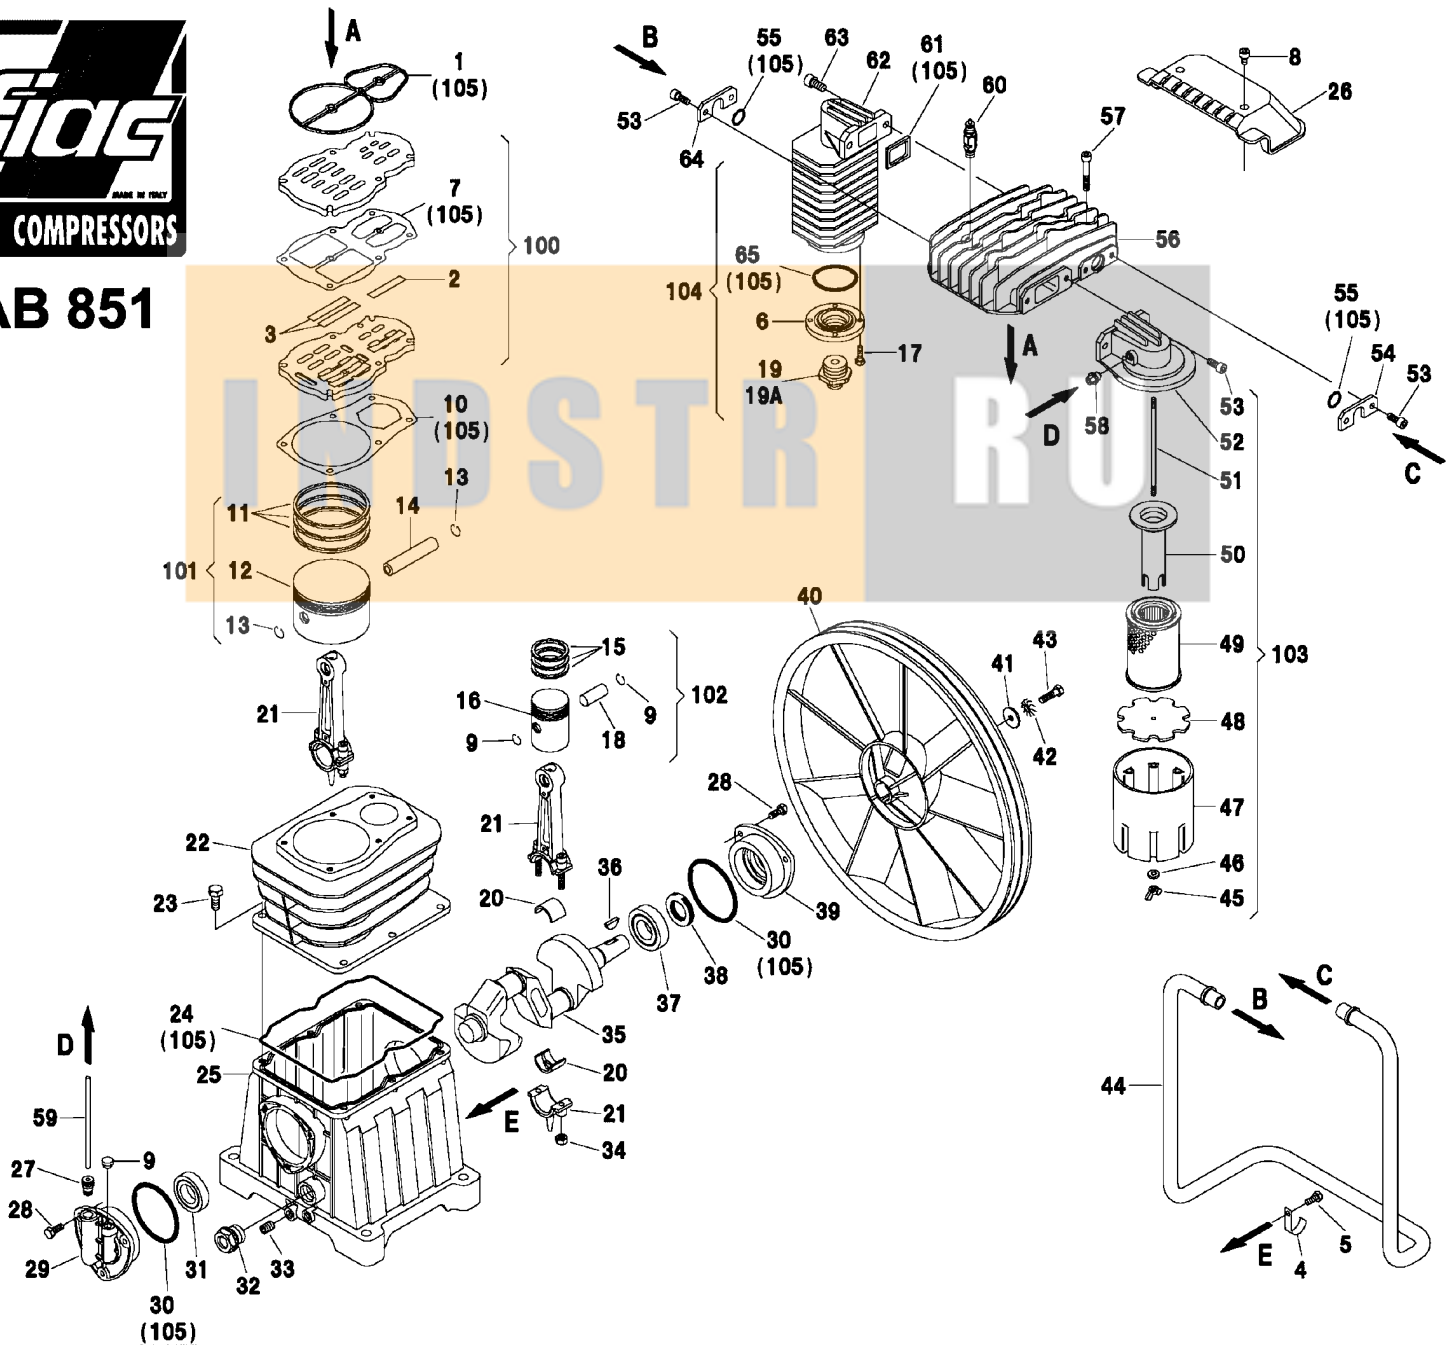

AB 851

Код	Наименование	Кол-во	Позиция
7079610000	Прокладка клапанной плиты верхняя	1	1
7199130000	Пластина клапана ВД	2	2
7199140000	Пластина клапана НД	4	3
7458910000	Фиксатор	1	4
7011460000	Болт 6x16	1	5
5131020008	Фланец	1	6
7079600000	Прокладка клапанной плиты средняя	1	7
7012090000	Болт 5x15	2	8
7040140000	Кольцо стопорное	2	9
7079590000	Прокладка клапанной плиты нижняя	1	10
4080090000	Комплект колец НД	1	11
7220140000	Поршень НД	1	12
7040140000	Кольцо стопорное 18	2	13
7050150000	Поршневой палец 18x94	1	14
4080080000	Комплект колец ВД	1	15
7220120000	Поршень ВД	1	16
7011040000	Болт 6x20	4	17
7050130000	Поршневой палец 18x42	1	18
7085110000	Переходник	1	19
7080160000	Переходник	1	19А
7062170000	Вкладыши	2	20
4190370008	Шатун	2	21
5060720008	Цилиндр	1	22
7011160000	Болт 10x30	6	23
7079410000	Прокладка	1	24
5070270008	Картер	1	25
7153050000	Крышка	1	26
7091120000	Пробка	1	27
7011090000	Болт 8x20	6	28
5082090008	Задняя крышка	1	29
7070290000	Прокладка OR 82x2	2	30
7060160000	Подшипник 6006 30x55x13 задний	1	31
7180060000	Маслоуказатель	1	32
7090090000	Пробка	1	33
7022040000	Гайка с блокировкой	4	34
5041150008	Коленвал	1	35
7051520000	Шпонка 6x9	1	36
7060150000	Подшипник 6206 передний	1	37
7071130000	Манжета 30x47x7	1	38
5082050008	Крышка передняя	1	39
7201240000	Шкив Ф430	1	40
7030270000	Шайба ф8,5x30x4	1	41
7031010000	Зубчатая шайба ф8	1	42