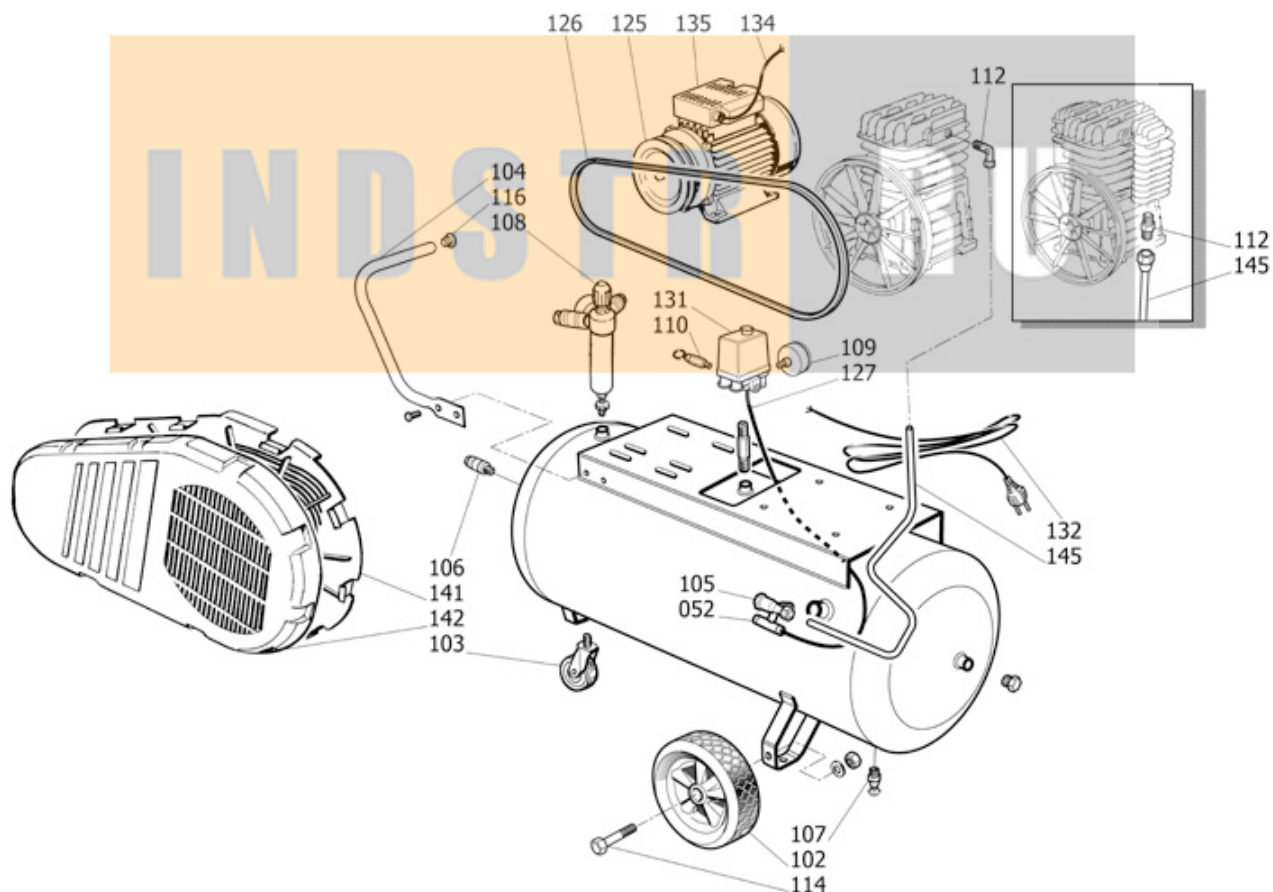

## Information

Item 4116024518 Description ABAC A29B 90 CT3 V400

## Part

Nr.	Item	Description	End	Q.ty
099	4116090296	Pump		1.00 PC
102	6214347500	Wheel kit		2.00 PC
103	6214344400	Pivot wheel - Foot		1.00 PC
104	6214343300	Handle		1.00 PC
105	2236110537	Non return valve		1.00 PC
106	6231944200	Tap		1.00 PC
107	6210717700	Drain tap		1.00 PC
108	6214344100	Pressure reducer		1.00 PC
109	6214345000	Gauge		1.00 PC

**Part**

<b>Nr.</b>	<b>Item</b>	<b>Description</b>	<b>End</b>	<b>Q.ty</b>
110	6210719900	Safety valve		1.00 PC
112	6231943500	Fitting		1.00 PC
114	6214348000	Wheel pin		2.00 PC
116	6214344600	Plug		1.00 PC
118	2236105466	Fitting	06/10/02	1.00 PC
125	6224181800	Pulley		1.00 PC
126	2236100519	Belt		1.00 PC
127	6245578000	Rilsan tube		0.27 M
131	2236100433	Pressure switch		1.00 PC
131	2236100433	Pressure switch	01/06/04	1.00 PC
131	2236101207	Pressure switch	10/03/12	1.00 PC
131	2236109923	Pressure switch	14/01/07	1.00 PC
131	6256397300	Pressure switch	17/04/11	1.00 PC
132	6256395800	Cable		1.00 PC
135	6226122100	Motor	03/08/12	1.00 PC
145	2236111084	Delivery pipe		1.00 PC