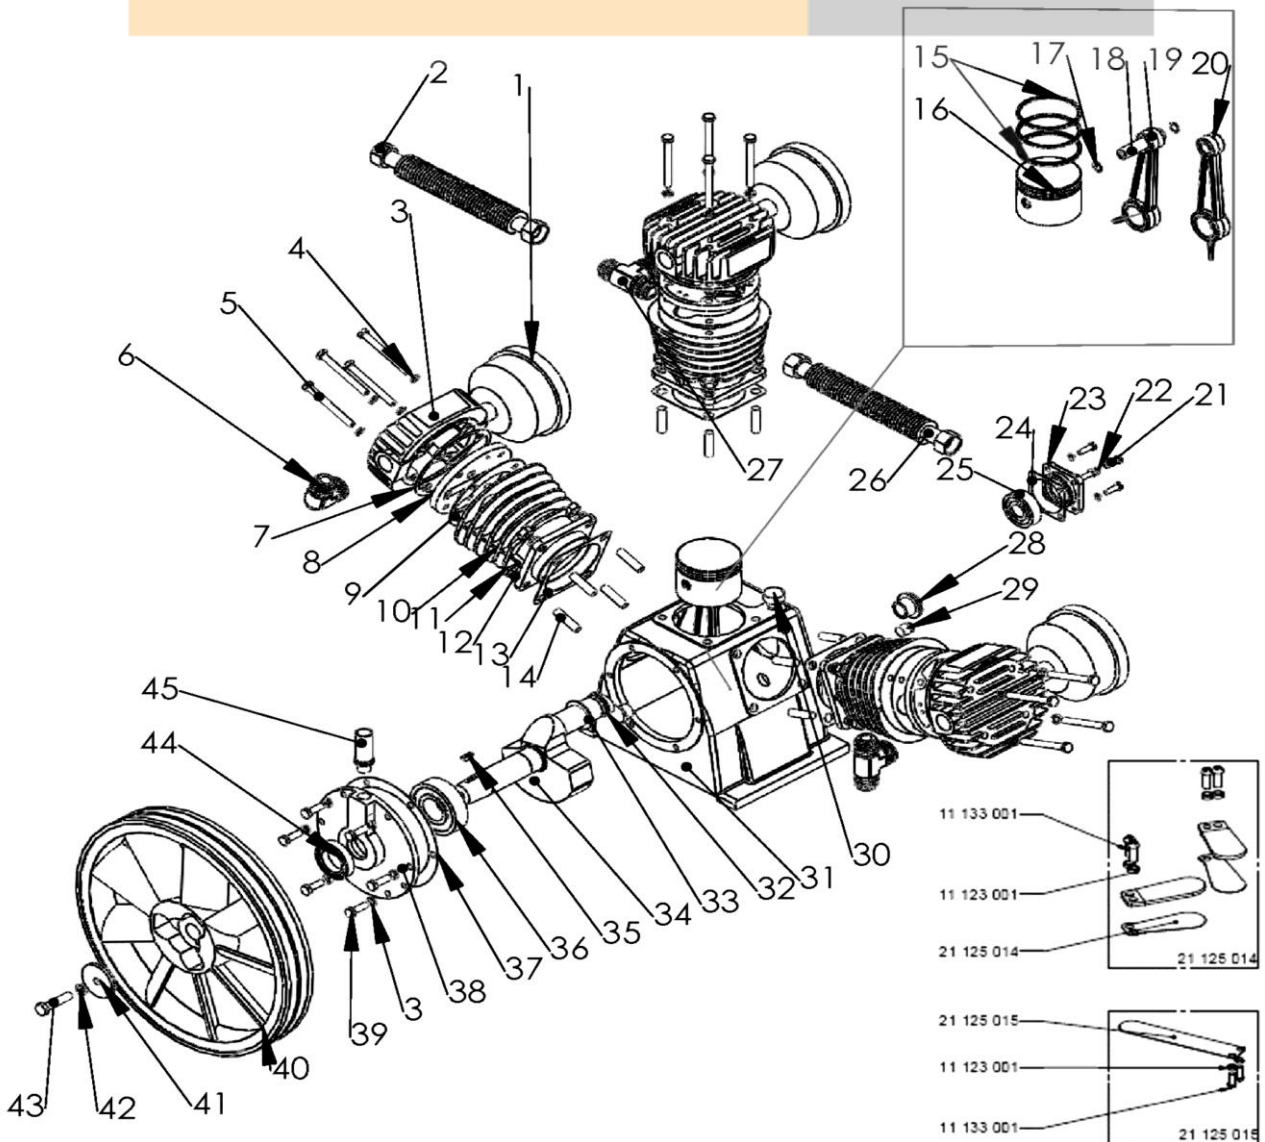

Масса (нетто)	Net Weight	50	Kg
Внешние Размеры	Outside Dimensions	360*270*300	mm*mm*mm

Узел насоса LB75

Узел насоса LB75-2

Узел насоса LB-75

Код	Наименование	Применяемость	Позиция в детализовке
21175003	Фильтр воздушный в сборе	3	1
11114001	Гайка Ф19 3/4	5	2
21123004	Головка цилиндра	3	3
11123003	Граверная шайба Ф8	18	4
11131006	Болт крышки блока цилиндров М8х80	12	5
21173002	Угольник	1	6
21154003	Прокладка блока клапанов верхняя Ф80	3	7
21124004	Клапанная плита в сборе Ф80	3	8
21151005	Прокладка блока клапанов нижняя Ф80	3	9
21121005	Цилиндр Ф80	3	10
11111003	Гайка Ф10	12	11
11123004	Граверная шайба Ф10	12	12
21153003	Прокладка цилиндр – картер Ф80	3	13
11141003	Шпилька М10*38	12	14
21145004	Комплект поршневых колец Ф80	3	15
21141004	Поршень Ф80	3	16
21144003	Кольцо стопорное для пальца поршневого Ф15	6	17
21143004	Палец поршневой Ф15*70	3	18
21132007	Шатун боковой	2	19
21132008	Шатун центральный	1	20
11131001	Болт крепления крышки М6х20	4	21
11123002	Граверная шайба Ф6	4	22
21112001	Задняя крышка	1	23
21155002	Прокладка задней крышки	1	24
21134002	Подшипник 6304	1	25
21171004	Радиатор	2	26
21174004	Тройник	2	27
21164002	Маслоуказатель	1	28
21169003	Пробка слива масла	1	29
21167002	Пробка залива масла	1	30
21111013 (21111021)*	Картер	1	31
21146004	Стопорное кольцо коленвала Ф30	1	32
21146003	Стопорное кольцо Ф30	1	33
21131007	Коленвал	1	34
21136001	Сегментная шпонка	1	35
21134006	Подшипник 6307	1	36
21152005	Прокладка передней крышки подшипника	1	37
21113005	Передняя крышка	1	38
11131004	Болт крепления передней крышки М8х25	6	39
21212004	Шкив LB50/75 Ф368	1	40
21213003	Шайба Ф52	1	41
11124002	Шайба Ф10	1	42
11131011	Болт шкива М10х45	1	43
21161005	Манжета передней крышки Ф35*56*12	1	44
21166001	Сапун	1	45
21111013 (21111021)*	Картер	1	31
21125014	Пластины мал. в комплекте	3	8/2
21177010 (21175007)*	Патрон воздушного фильтра	3	1/1

*** - НОВЫЙ КОД ПОЗИЦИИ**