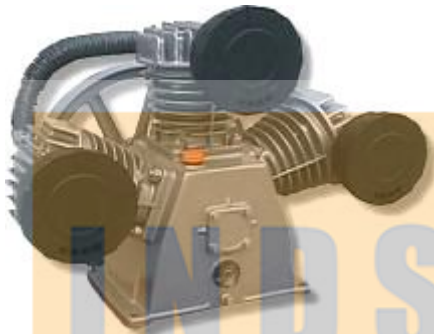

Масса (нетто)	Net Weight	50	Kg
Внешние Размеры	Outside Dimensions	360*270*300	mm*mm*mm

Узел насоса LB75

Узел насоса LB75-2

Узел насоса LB-75

Код	Наименование	Применяемость	Позиция в детализовке
21175003	Фильтр воздушный в сборе	3	1
11114001	Гайка Ф19 3/4	5	2
21123004	Головка цилиндра	3	3
11123003	Граверная шайба Ф8	18	4
11131006	Болт крышки блока цилиндров М8х80	12	5
21173002	Угольник	1	6
21154003	Прокладка блока клапанов верхняя Ф80	3	7
21124004	Клапанная плита в сборе Ф80	3	8
21151005	Прокладка блока клапанов нижняя Ф80	3	9
21121005	Цилиндр Ф80	3	10
11111003	Гайка Ф10	12	11
11123004	Граверная шайба Ф10	12	12
21153003	Прокладка цилиндр – картер Ф80	3	13
11141003	Шпилька М10*38	12	14
21145004	Комплект поршневых колец Ф80	3	15
21141004	Поршень Ф80	3	16
21144003	Кольцо стопорное для пальца поршневого Ф15	6	17
21143004	Палец поршневой Ф15*70	3	18
21132007	Шатун боковой	2	19
21132008	Шатун центральный	1	20
11131001	Болт крепления крышки М6х20	4	21
11123002	Граверная шайба Ф6	4	22
21112001	Задняя крышка	1	23
21155002	Прокладка задней крышки	1	24
21134002	Подшипник 6304	1	25
21171004	Радиатор	2	26
21174004	Тройник	2	27
21164002	Маслоуказатель	1	28
21169003	Пробка слива масла	1	29
21167002	Пробка залива масла	1	30
21111013 (21111021)*	Картер	1	31
21146004	Стопорное кольцо коленвала Ф30	1	32
21146003	Стопорное кольцо Ф30	1	33
21131007	Коленвал	1	34
21136001	Сегментная шпонка	1	35
21134006	Подшипник 6307	1	36
21152005	Прокладка передней крышки подшипника	1	37
21113005	Передняя крышка	1	38
11131004	Болт крепления передней крышки М8х25	6	39
21212004	Шкив LB50/75 Ф368	1	40
21213003	Шайба Ф52	1	41
11124002	Шайба Ф10	1	42
11131011	Болт шкива М10х45	1	43
21161005	Манжета передней крышки Ф35*56*12	1	44
21166001	Сапун	1	45
21111013 (21111021)*	Картер	1	31
21125014	Пластины мал. в комплекте	3	8/2
21177010 (21175007)*	Патрон воздушного фильтра	3	1/1